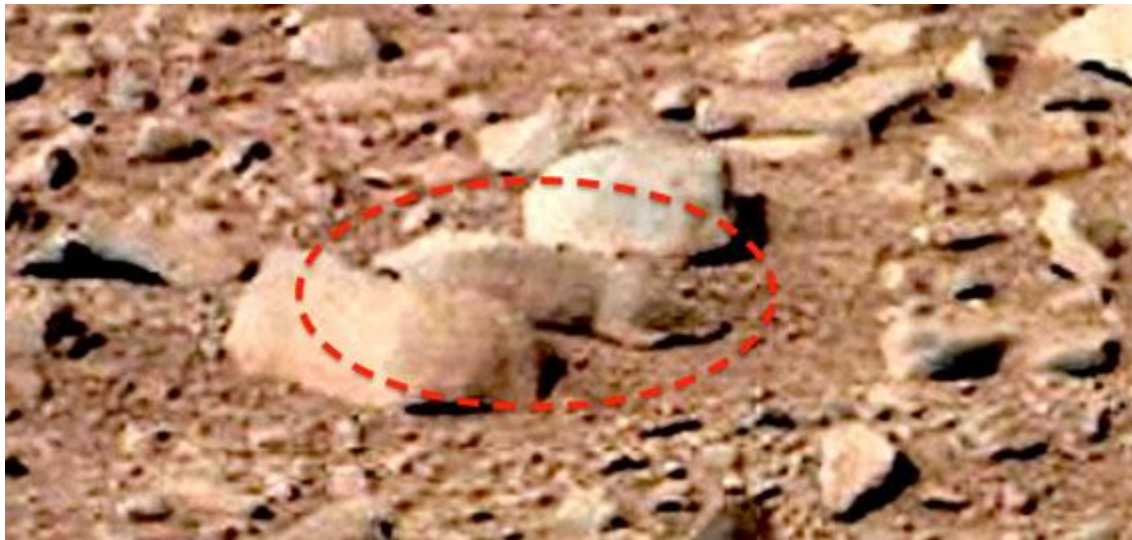

キュウリオシティーが撮影した火星地表面の写真。水溜り

[http://www.nasa.gov/images/content/713220main\\_pia16550\\_Shaler-Mastcam-whitebalanced\\_full.jpg](http://www.nasa.gov/images/content/713220main_pia16550_Shaler-Mastcam-whitebalanced_full.jpg)

## NASA火星探査機キュリオシティの写真

ねずみのような生物？

トカゲのような生物？