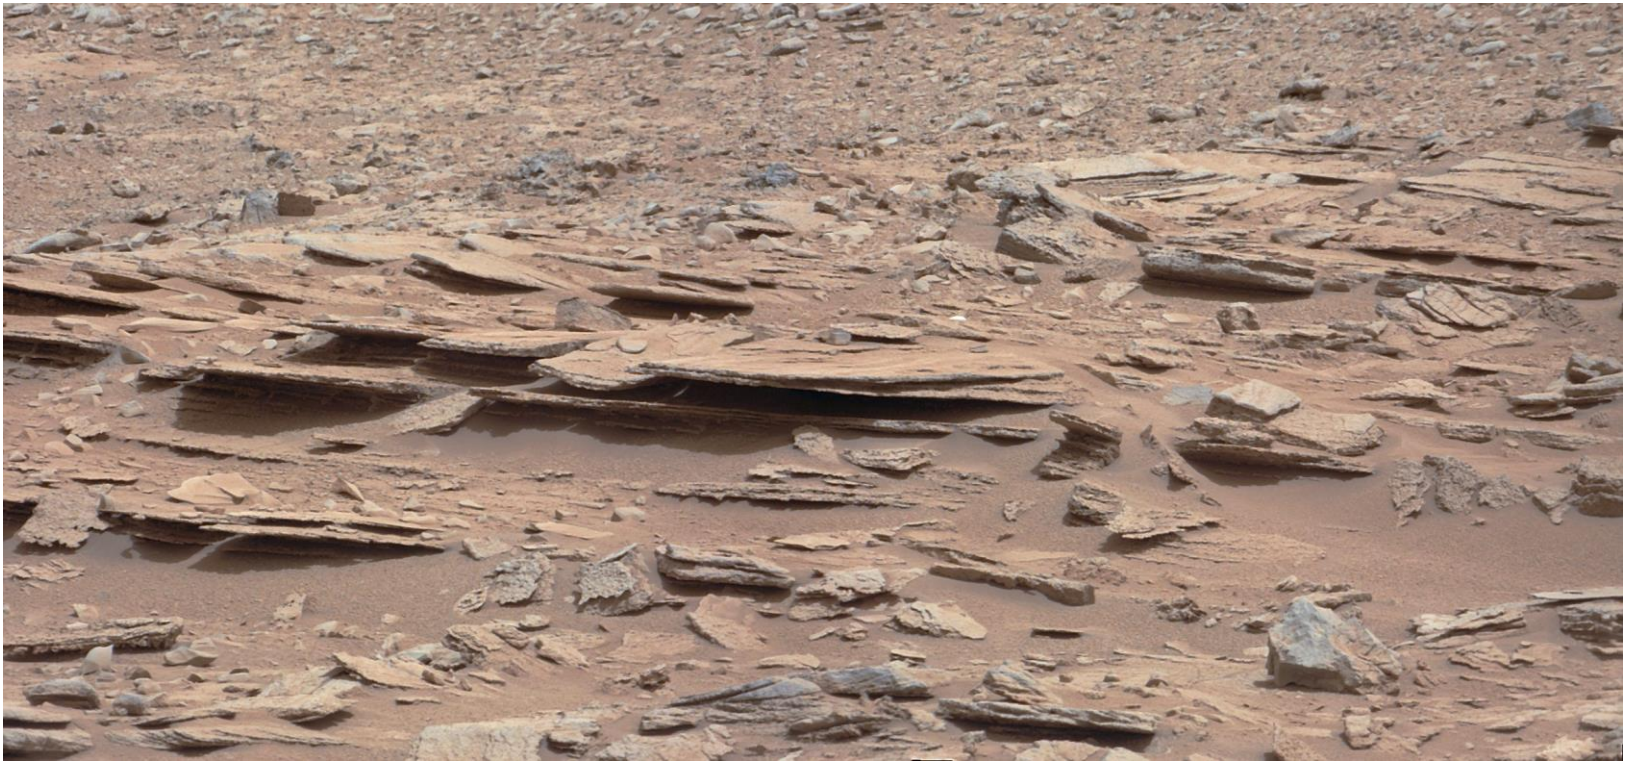

キュウリオシティーが撮影した火星地表面の写真。水溜り

[http://www.nasa.gov/images/content/713220main\\_pia16550\\_Shaler-Mastcam-whitebalanced\\_full.jpg](http://www.nasa.gov/images/content/713220main_pia16550_Shaler-Mastcam-whitebalanced_full.jpg)

## NASA火星探査機キュリオシティの写真

ねずみのような生物？

トカゲのような生物？