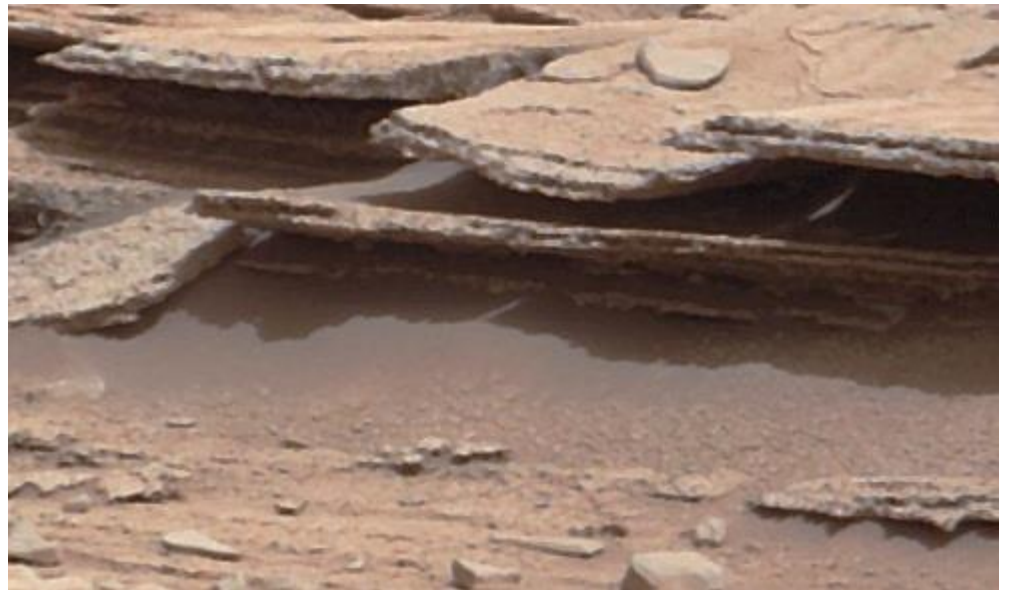

キュウリオシティーが撮影した火星地表面の写真。水溜り

[http://www.nasa.gov/images/content/713220main\\_pia16550\\_Shaler-Mastcam-whitebalanced\\_full.jpg](http://www.nasa.gov/images/content/713220main_pia16550_Shaler-Mastcam-whitebalanced_full.jpg)

## NASA火星探査機キュリオシティの写真

ねずみのような生物？

トカゲのような生物？